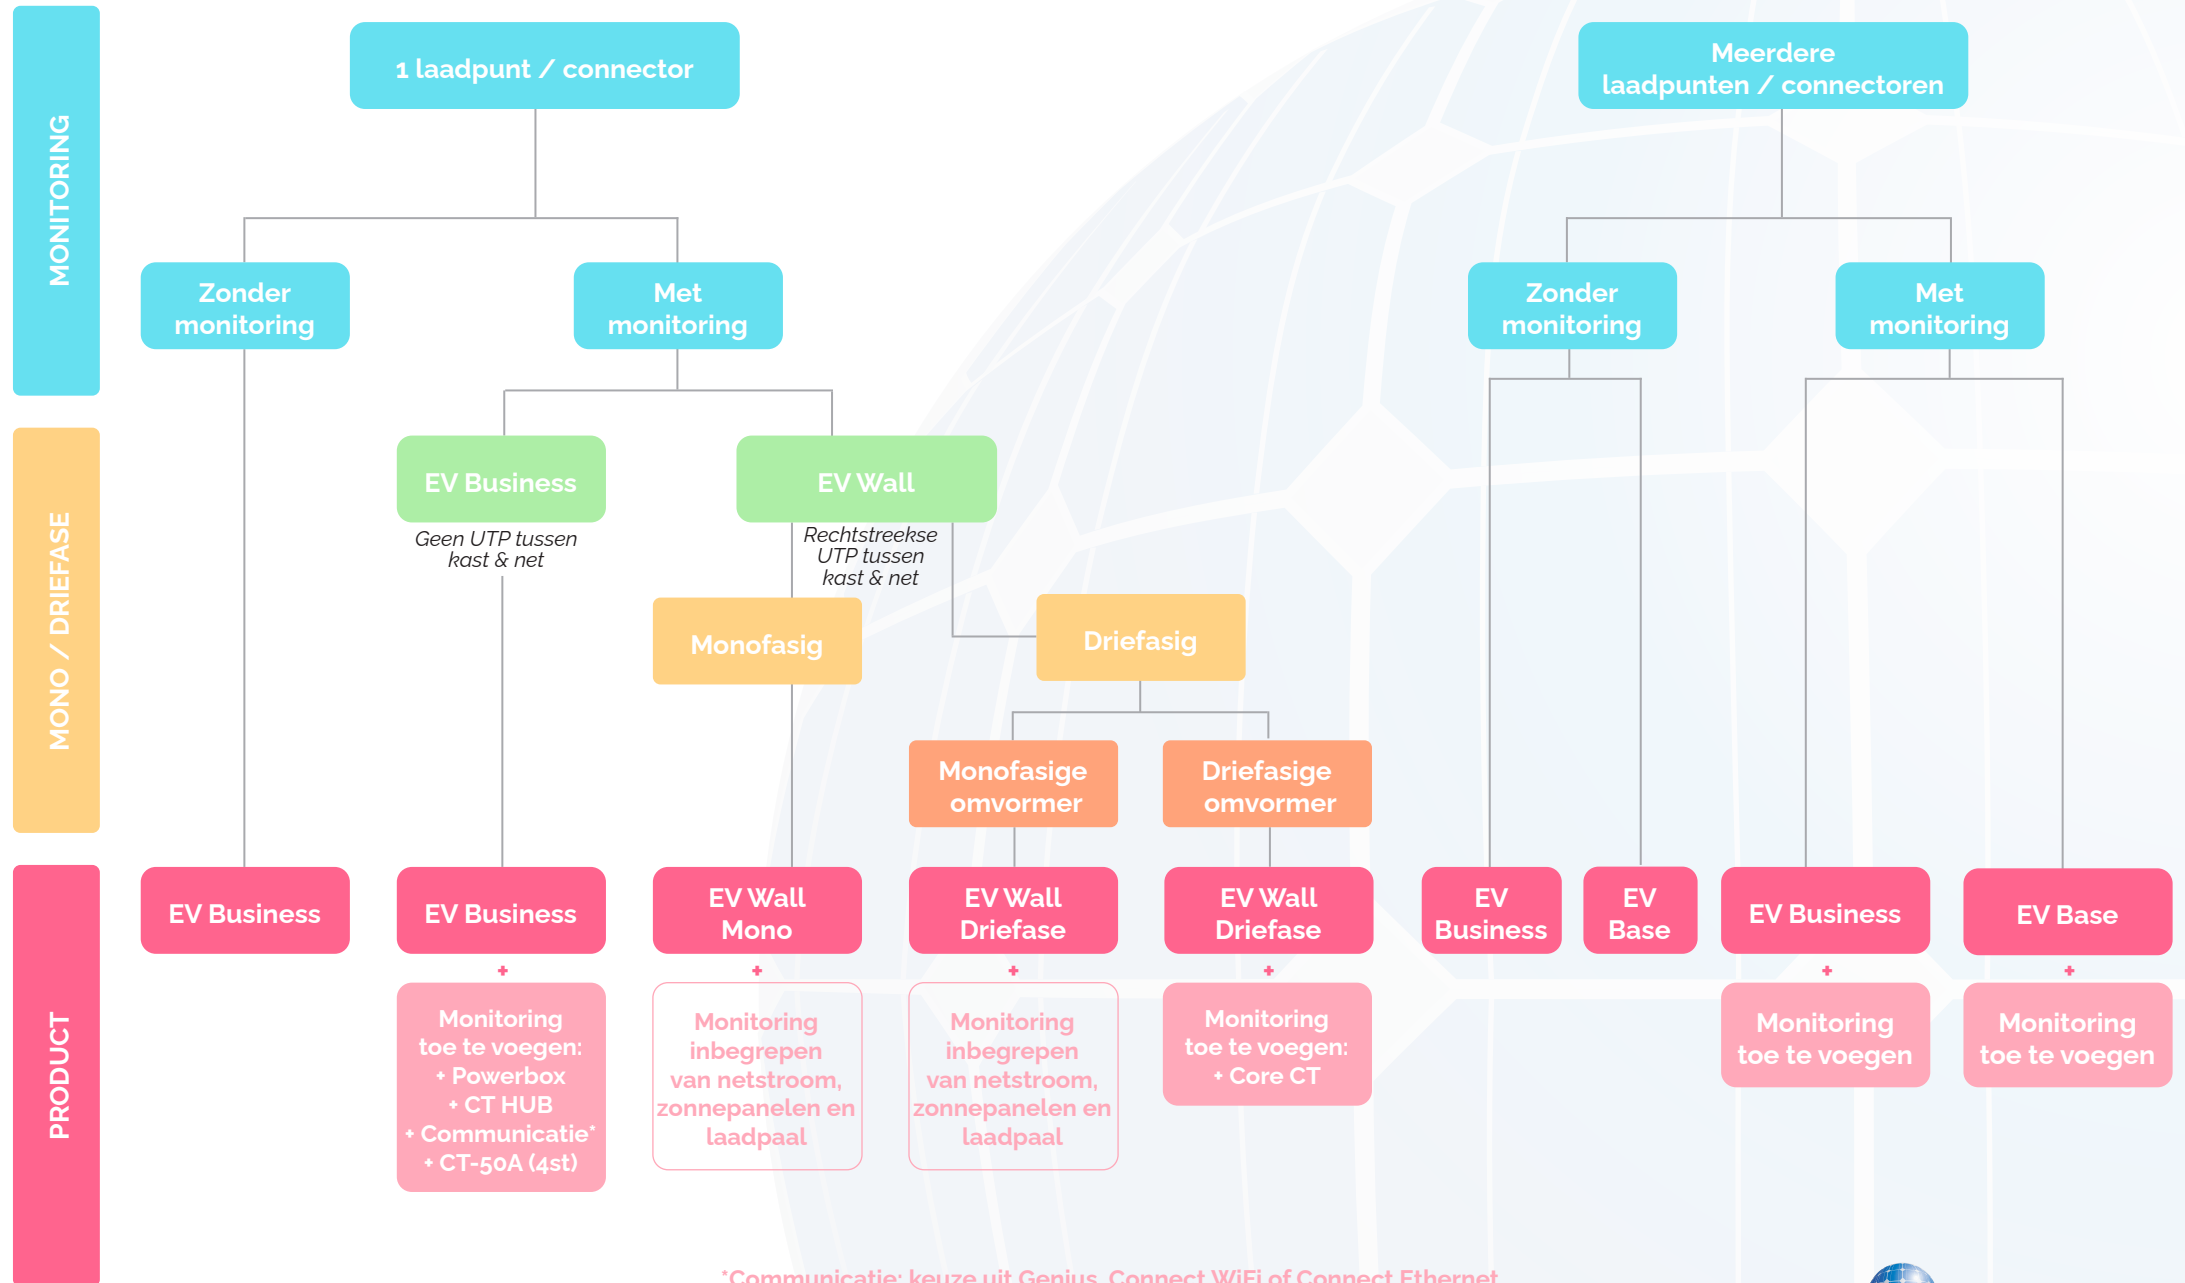

# SMAPPEE EV CHARGER

Hoe kies ik de juiste laadpaal?

\*Communicatie: keuze uit Genius, Connect WiFi of Connect Ethernet